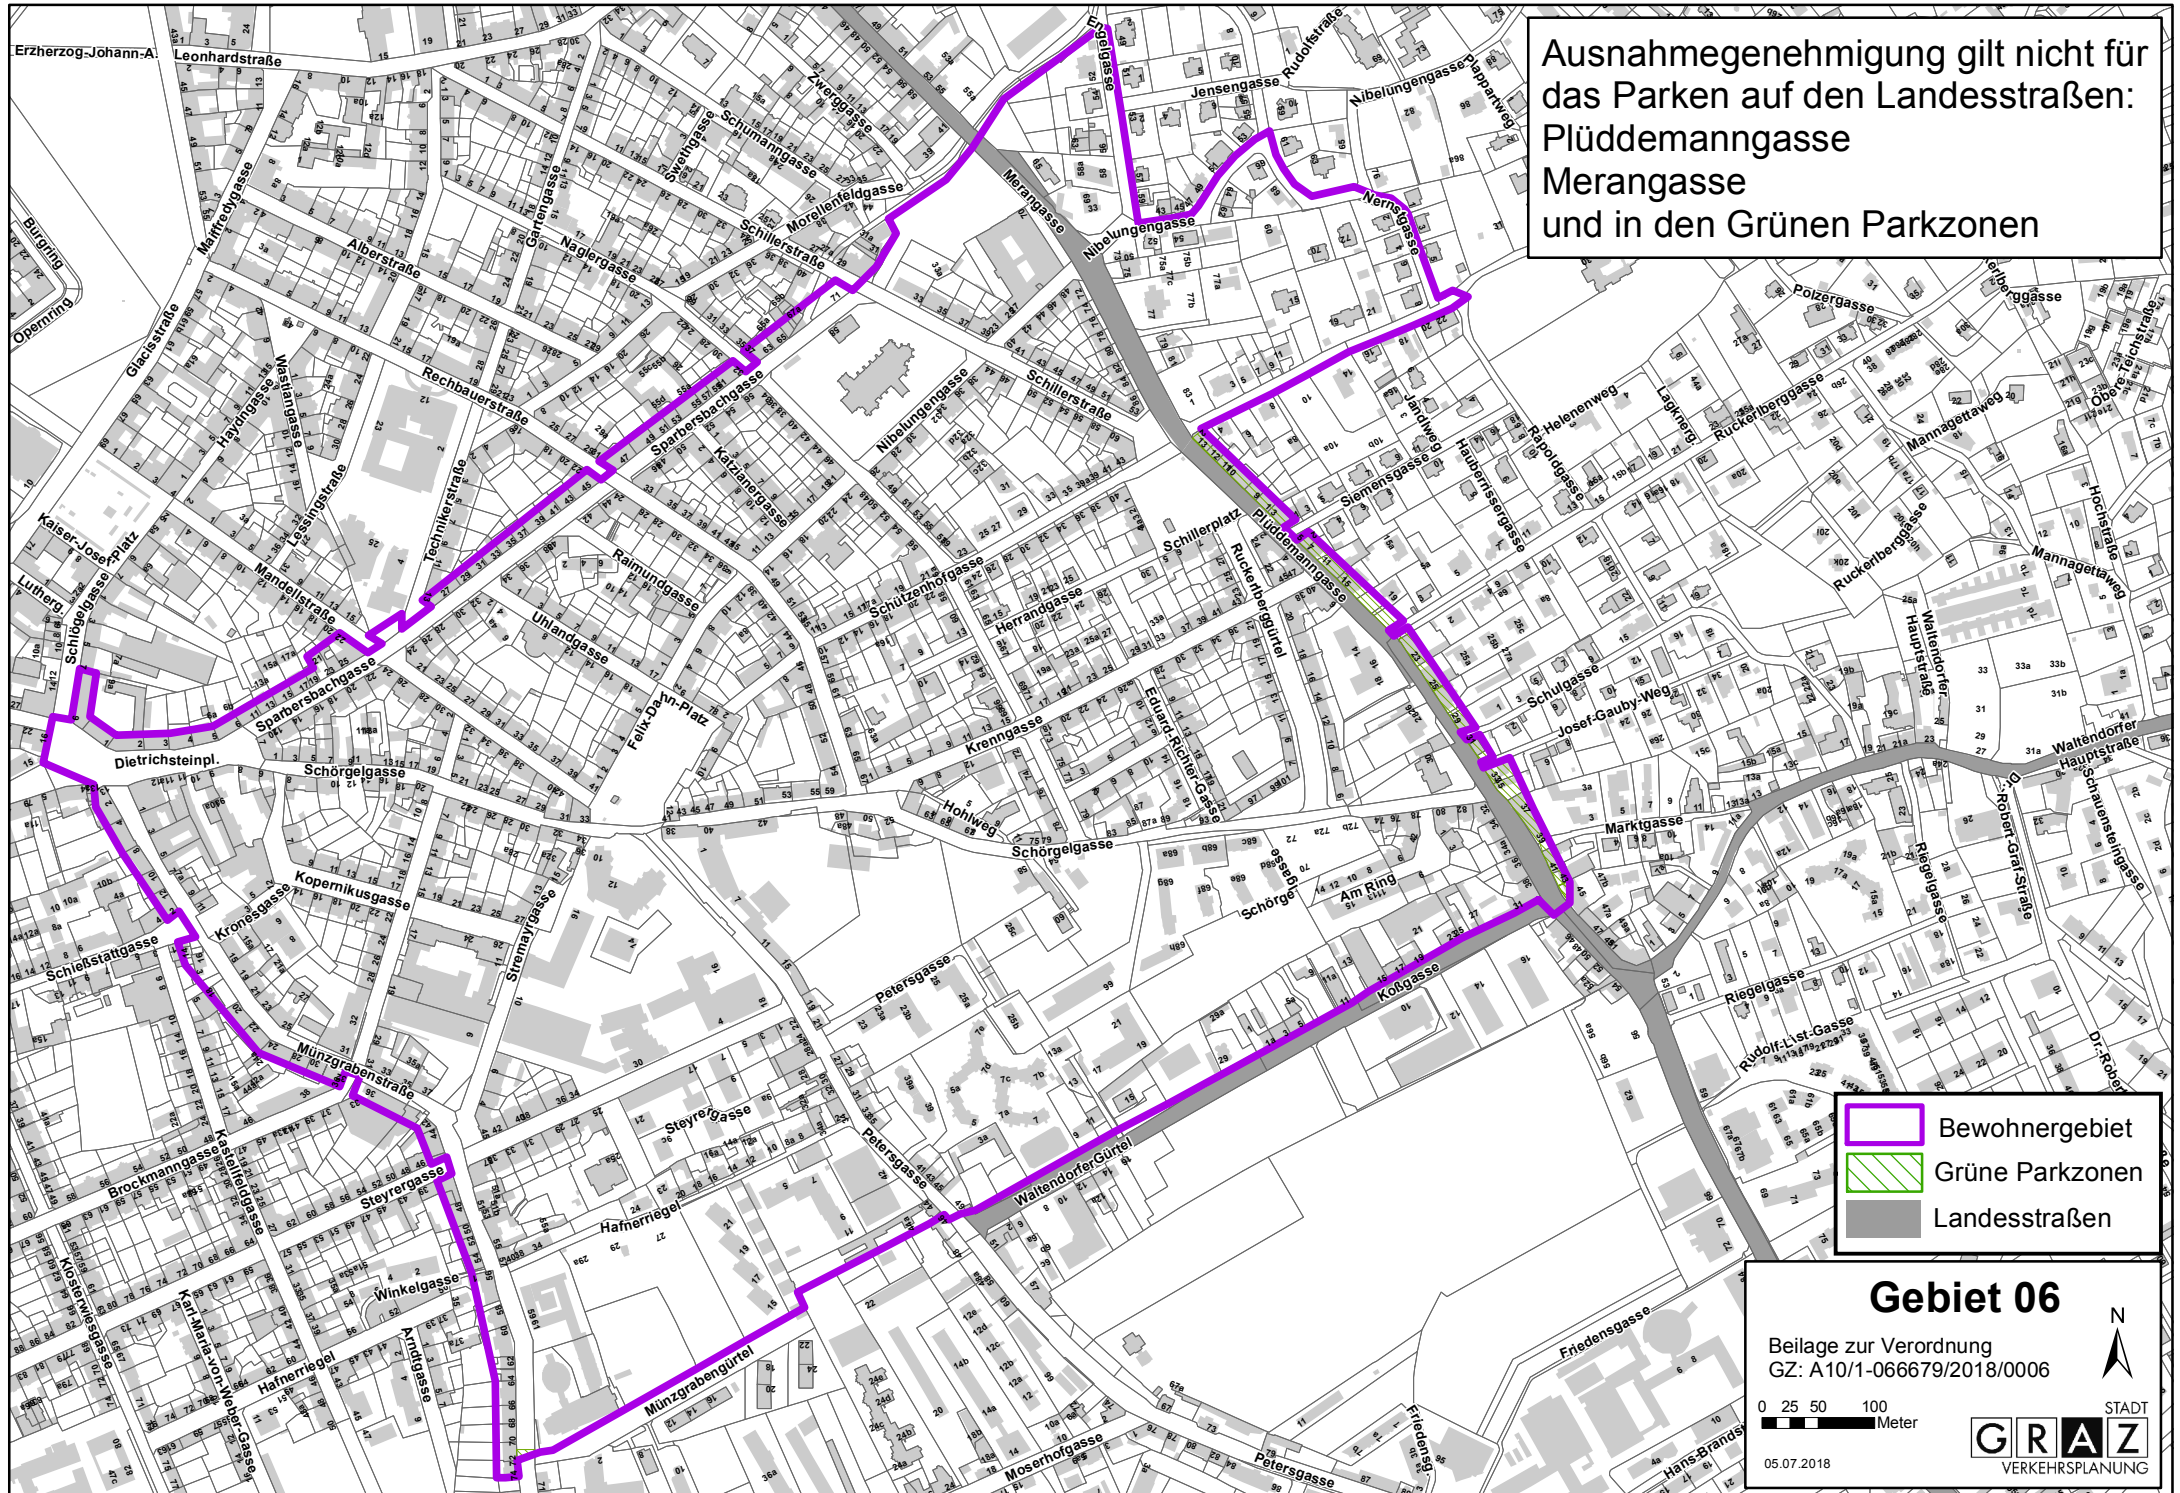

Ausnahmegenehmigung gilt nicht für  
 das Parken auf den Landesstraßen:  
 Plüddemangasse  
 Merangasse  
 und in den Grünen Parkzonen

- Bewohnergebiet
- Grüne Parkzonen
- Landesstraßen

**Gebiet 06**

Beilage zur Verordnung  
 GZ: A/10/1-066679/2018/0006

0 25 50 100  
Meter

STADT  
**GRAZ**  
VERKEHRSPLANUNG

05.07.2018